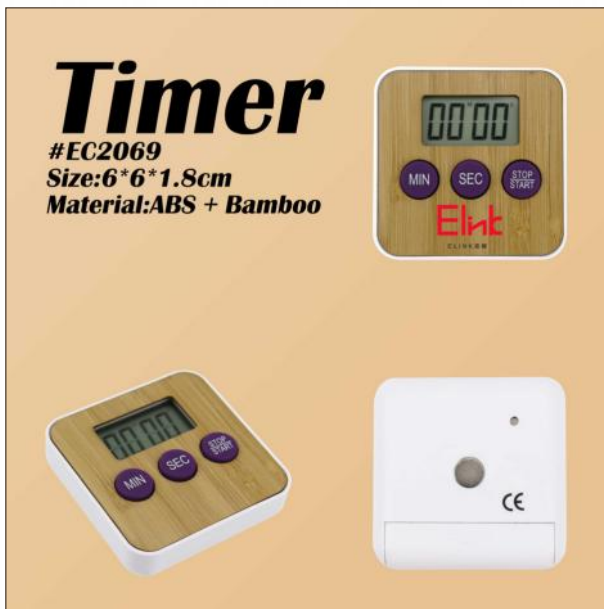

Material:Wood

Timer

#EC2069

Size:6*6*1.8cm

Material:ABS + Bamboo

Timer

#EC2070

Size:8*8*1.8cm